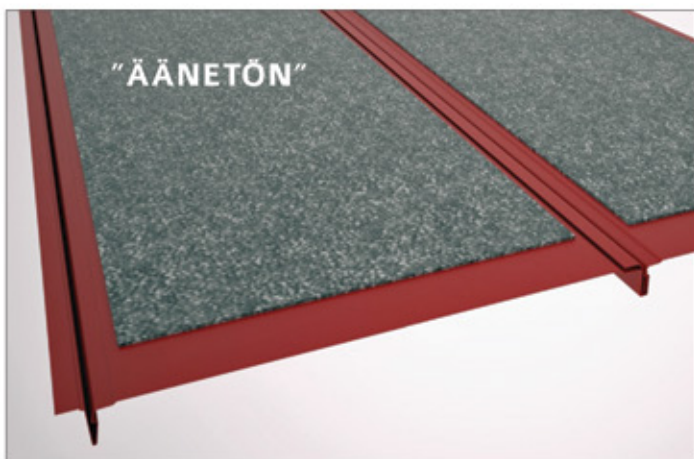

## UUTUUS! Korkealla vesilukolla

Saatavana myös äänieristysluovalla  
sekä retro mallina

**FP-PROLOCK  
SOFT**  
(“ÄÄNETÖN”)

**FP-PROLOCK  
RETRO**

**FP-PROLOCK+SOFT+RETRO  
-YHDISTELMÄ**

# Ajaton ja klassisen tyylikäs Lukkosauma FP-PROLOCK

FP-PROLOCK muistuttaa näyttävää, perinteistä konesaumakatetta. Sen vähäeleisen tyylikäs ja ajaton muotoilu sopii kaiken muotoisille katoille. Tämä vaihtoehto soveltuu myös loiville kaltevuuksille. Kiinnitysruuvit jäävät piiloon pystysauman alle. Tämän ansiosta katteeseen ei tule näkyviä kiinnitysruuveja eikä myöskään läpärei'ityksiä. Lisäksi mallin taitettu etureuna takaa yhtenäisen ja näyttävän lopputuloksen myös räystäälle.

FP-PROLOCK on saatavilla joko sinkittynä tai väripinnoitettuna jopa 20 vuoden pinnoitetakuulla.

- Käyttökohde: kattopelti
- Hyötyleveys: 480 mm
- Sauman korkeus: 33 mm
- Ainevahvuus: 0,5 - 0,7 mm
- Minimikaltevuus: vähintään 1:9
- Helppo ja nopea asentaa
- Sallii pieniä pohjan epätarkkuuksia